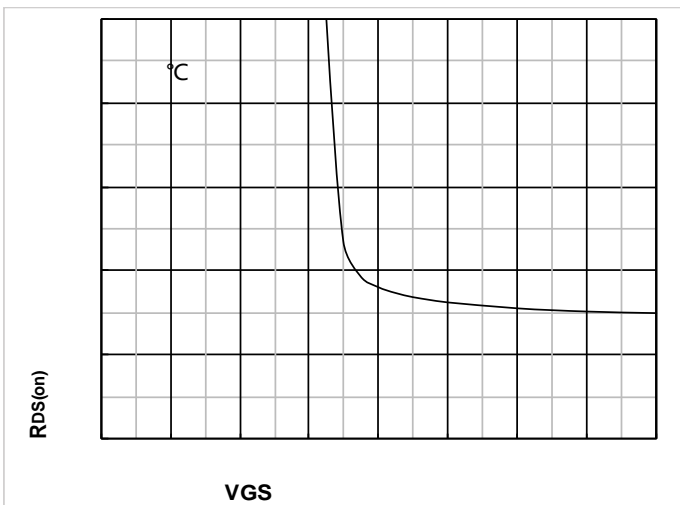

YJG55G15AQ

Electrical Characteristics °C

Parameter	Symbol	Conditions	Min	Typ	Max	Units	
Static Parameter							
Dynamic Parameters							
Switching Parameters							

°C

°C

°C

YJG55G15AQ

Typical Electrical and Thermal Characteristics Diagrams