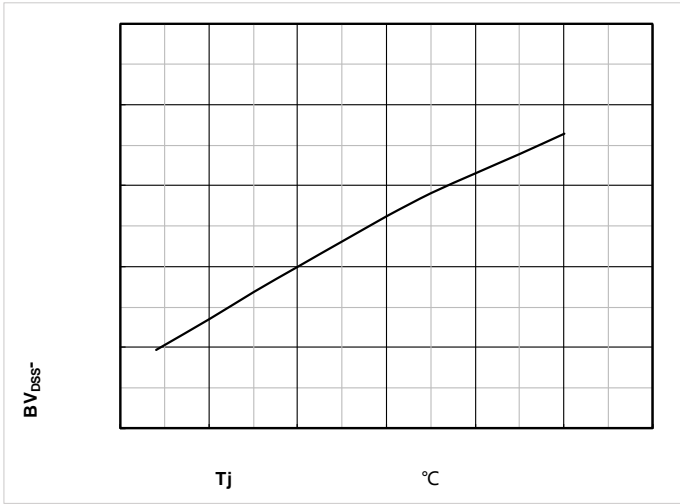

YJG55G15AQ