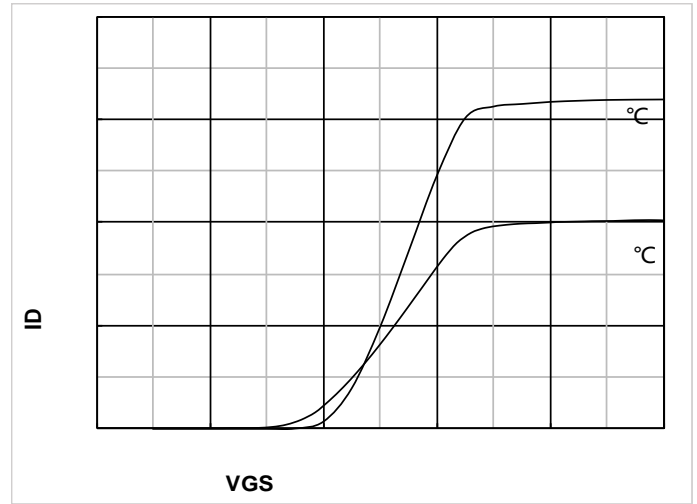

YJG55G15AQ

Electrical Characteristics °C

Parameter	Symbol	Conditions	Min	Typ	Max	Units	
Static Parameter							
Dynamic Parameters							
Switching Parameters							

°C

°C

°C

YJG55G15AQ

Typical Electrical and Thermal Characteristics Diagrams