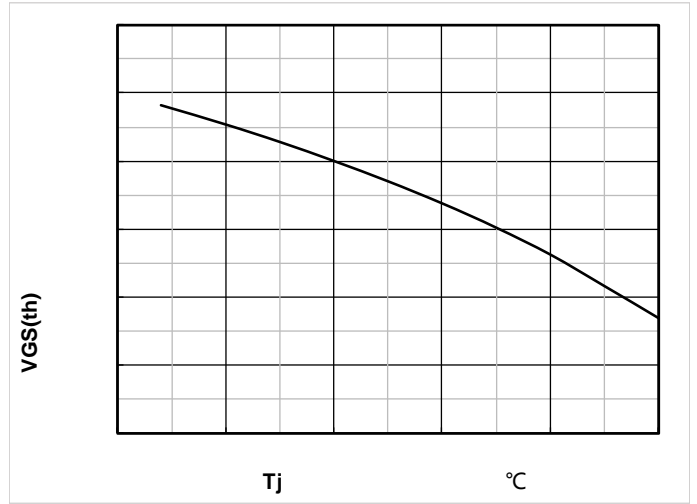

YJG55G15AQ