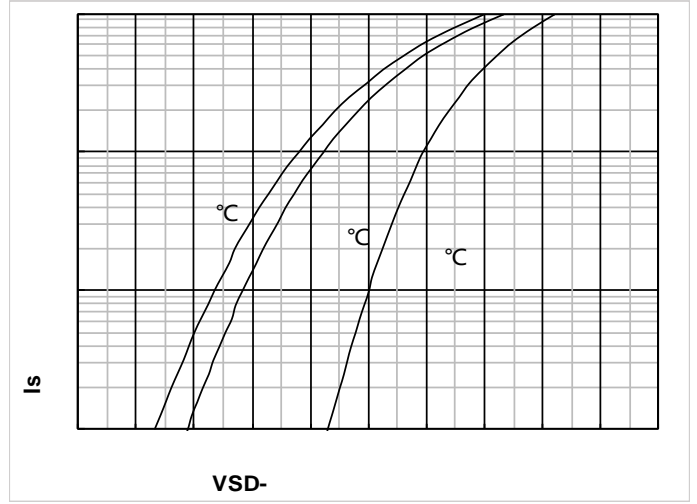

YJG55G15AQ