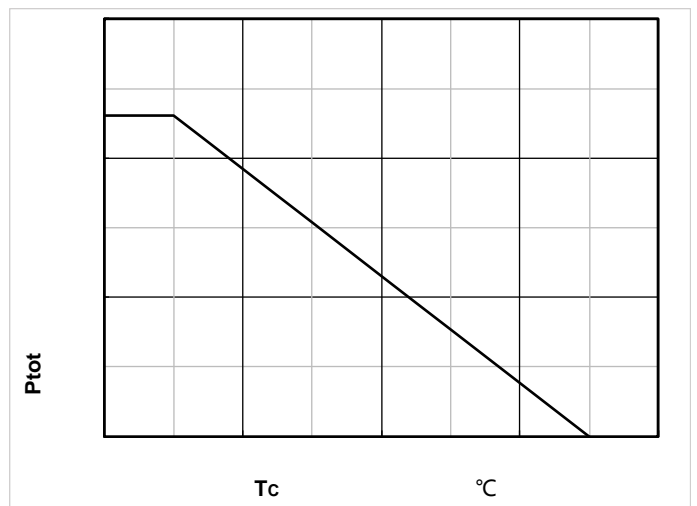

YJG55G15AQ