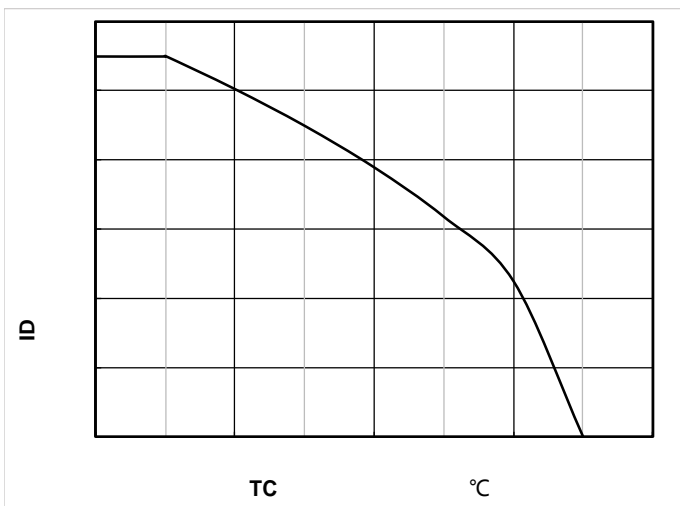

YJG55G15AQ