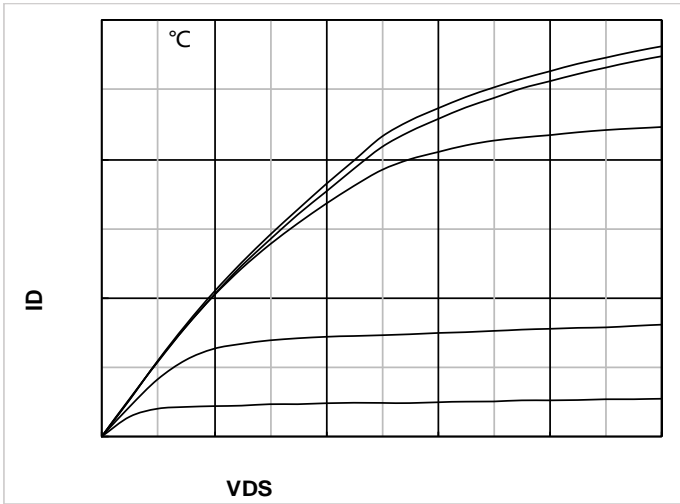

YJG55G15AQ

Electrical Characteristics °C

Parameter	Symbol	Conditions	Min	Typ	Max	Units	
Static Parameter							
Dynamic Parameters							
Switching Parameters							

°C

°C

°C

YJG55G15AQ

Typical Electrical and Thermal Characteristics Diagrams