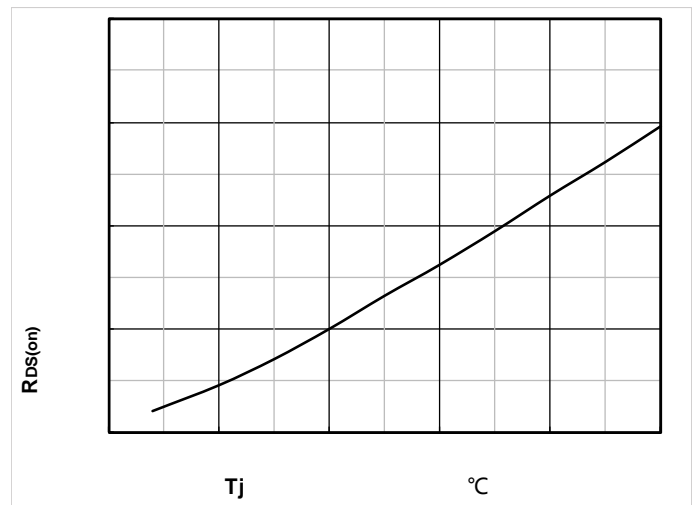

YJG55G15AQ

Electrical Characteristics °C

Parameter	Symbol	Conditions	Min	Typ	Max	Units	
Static Parameter							
Dynamic Parameters							
Switching Parameters							

°C

°C

°C

YJG55G15AQ

Typical Electrical and Thermal Characteristics Diagrams