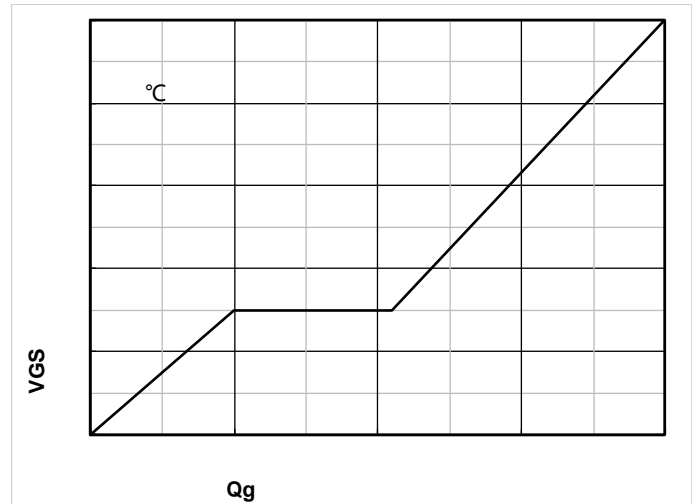

YJG55G15AQ

Electrical Characteristics °C

Parameter	Symbol	Conditions	Min	Typ	Max	Units	
Static Parameter							
Dynamic Parameters							
Switching Parameters							

°C

°C

°C

YJG55G15AQ

Typical Electrical and Thermal Characteristics Diagrams