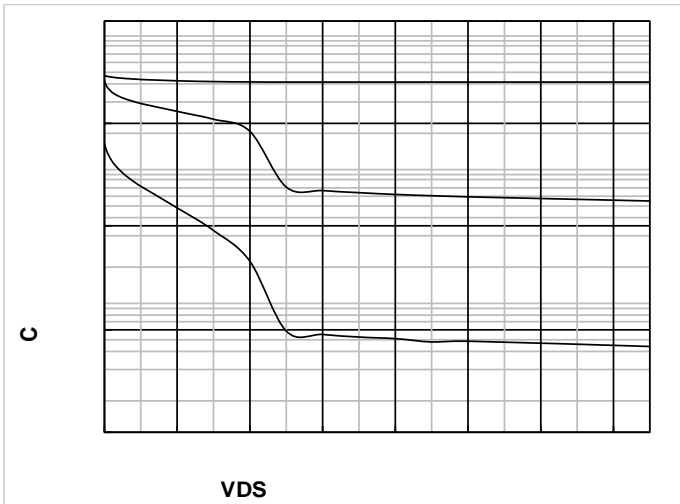

YJG55G15AQ

Electrical Characteristics °C

Parameter	Symbol	Conditions	Min	Typ	Max	Units	
Static Parameter							
Dynamic Parameters							
Switching Parameters							

°C

°C

°C

YJG55G15AQ

Typical Electrical and Thermal Characteristics Diagrams